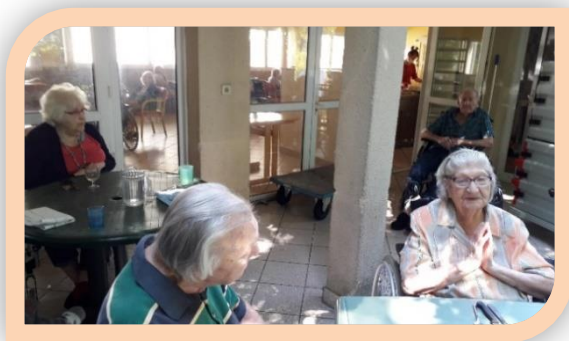

- Les Repas en terrasse