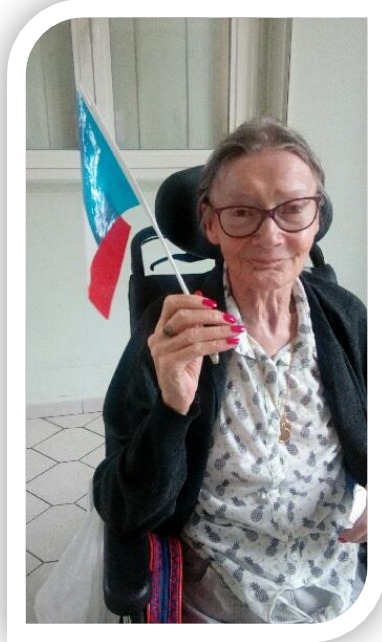

- Les Repas en terrasse

- Animation musicale en juin à la Rue Aux Fées

- Animation musicale Flûte traversière au mois de juillet à la Fondation Champion-Mazille

- Cérémonie du 14 juillet 2020

- Chanteur itinérant du vendredi 17 juillet 2020