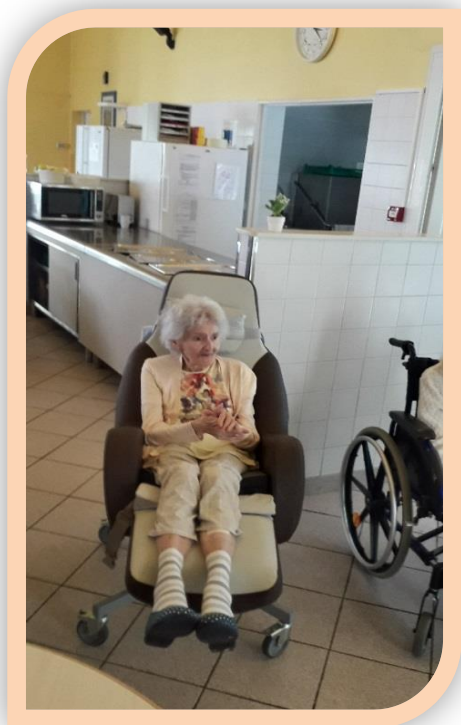

- Les Repas en terrasse

- Animation musicale en juin à la Rue Aux Fées

- Animation musicale Flûte traversière au mois de juillet à la Fondation Champion-Mazille

- Cérémonie du 14 juillet 2020

- Chanteur itinérant du vendredi 17 juillet 2020